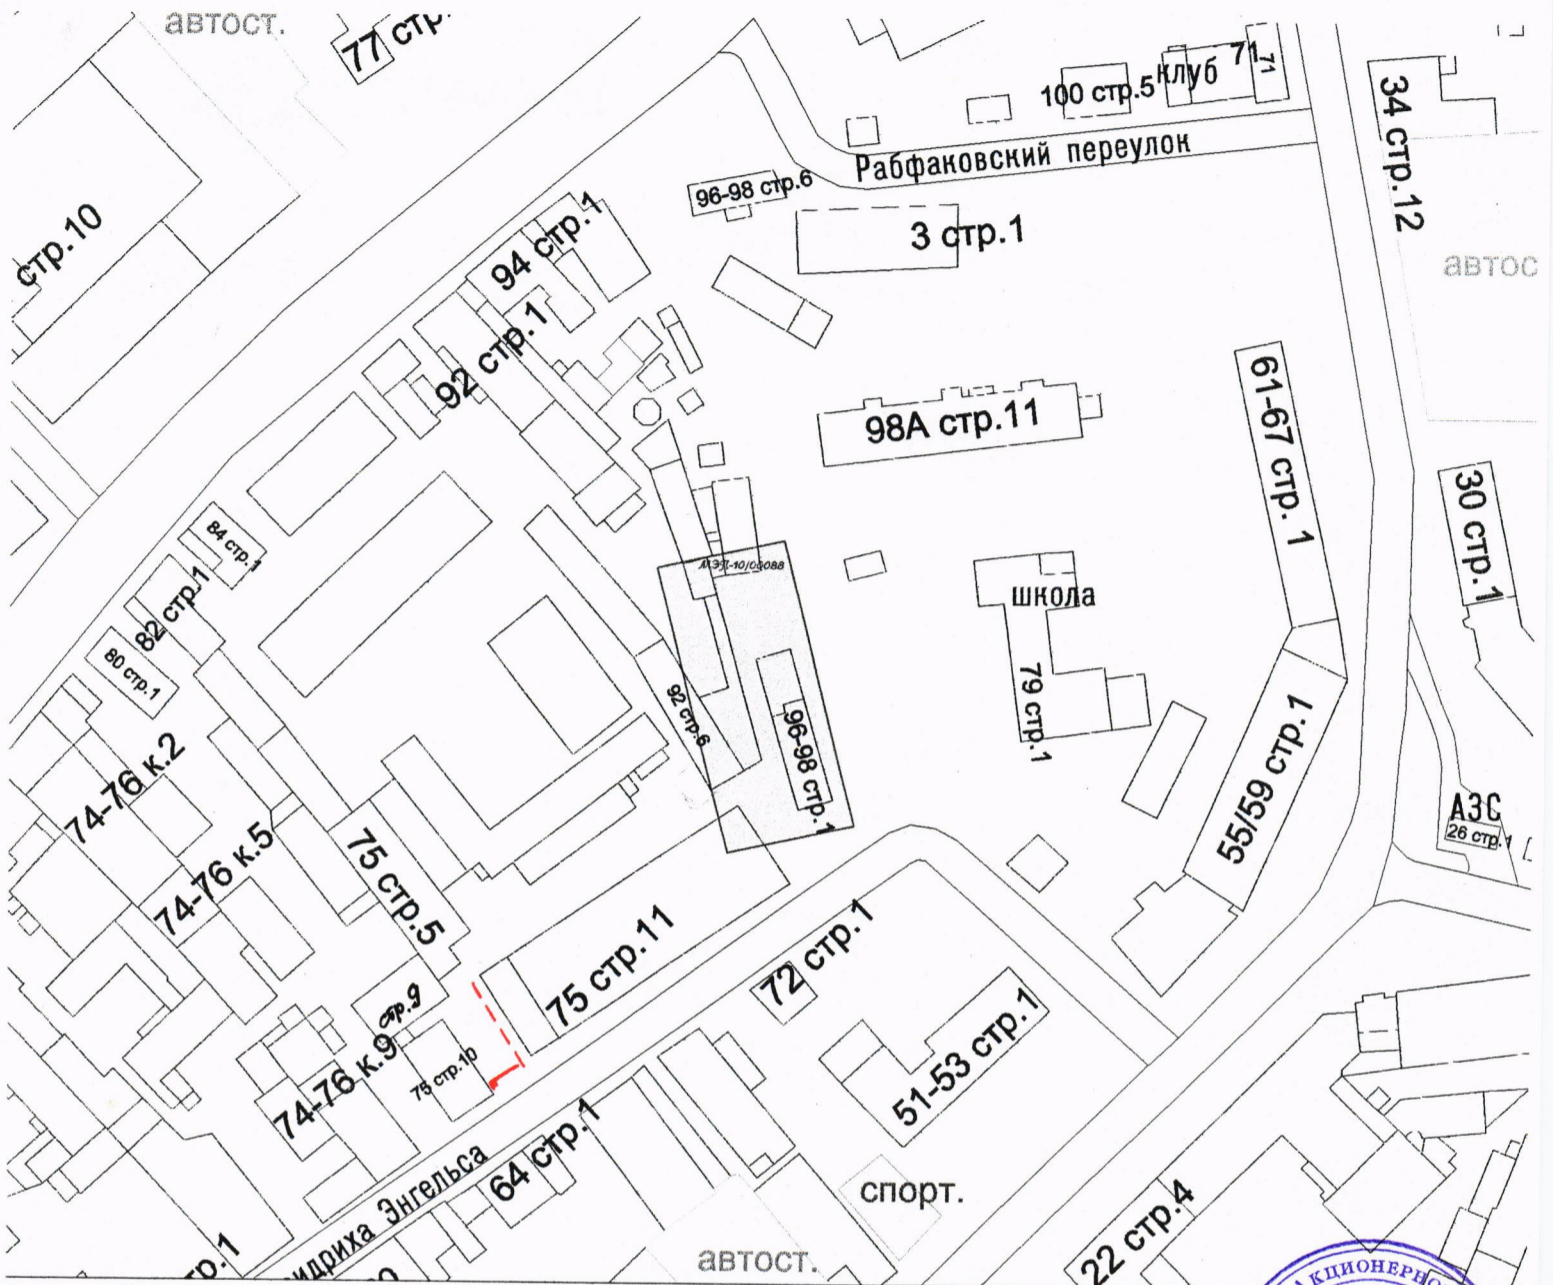

**Проект**  
**размещения шлагбаума**  
по ул. Фридриха Энгельса д. 75 стр. 10 – 11

C:\USERS\territory.dgn 24.03.2010 12:07:35

Согласовано

- место для установки шлагбаума. Проём 6 метров.
- круглосуточный безопасный пешеходный проход.

This block contains several official stamps and seals. At the top right is a circular blue stamp for 'АКЦИОНЕРНОЕ ОБЩЕСТВО «Инвестреконструкция»' (Joint-Stock Company 'Investreconstruction') with the text 'Для документов' (For documents) and 'САНКТ-ПЕТЕРБУРГ' (Saint-Petersburg). Below it is another circular blue stamp for '«ТехПромИнвест»' (TechPromInvest) with 'МОСКВА' (Moscow) and 'ИНВЕСТИЦИОННО-ПРОМЫШЛЕННАЯ КОМПАНИЯ' (Investment-Industrial Company). At the bottom is a circular blue stamp for '«ЧЕСТЕРТОН»' (Chesteron) with 'МОСКВА' (Moscow) and 'ПРОМЫШЛЕННАЯ КОМПАНИЯ' (Industrial Company). The stamps are partially overlapping and contain various registration and identification details.