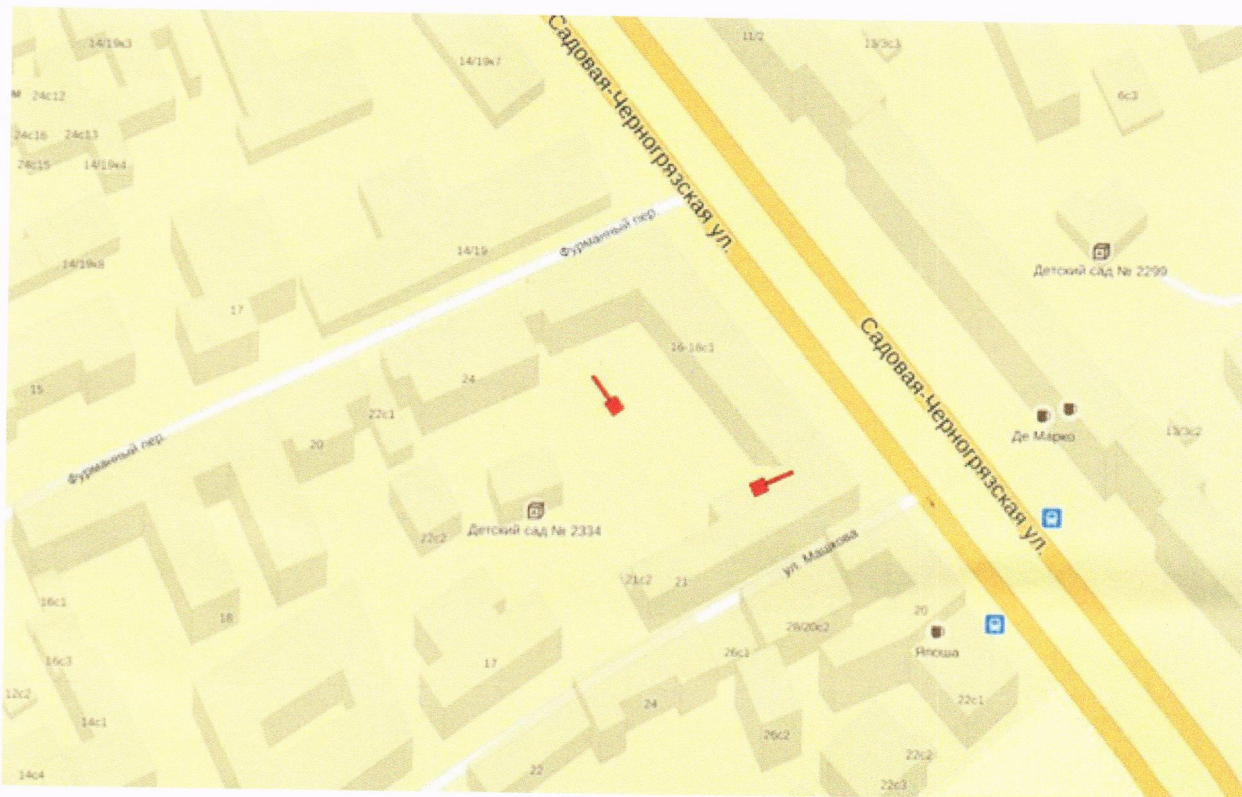

**Место размещения автоматического электромеханического шлагбаума  
«BARRIER 4000»**

**по адресу: г. Москва, ул. Садовая-Черногрозская, д.16-18, стр.1**

 - автоматический электромеханический шлагбаум «BARRIER 4000»