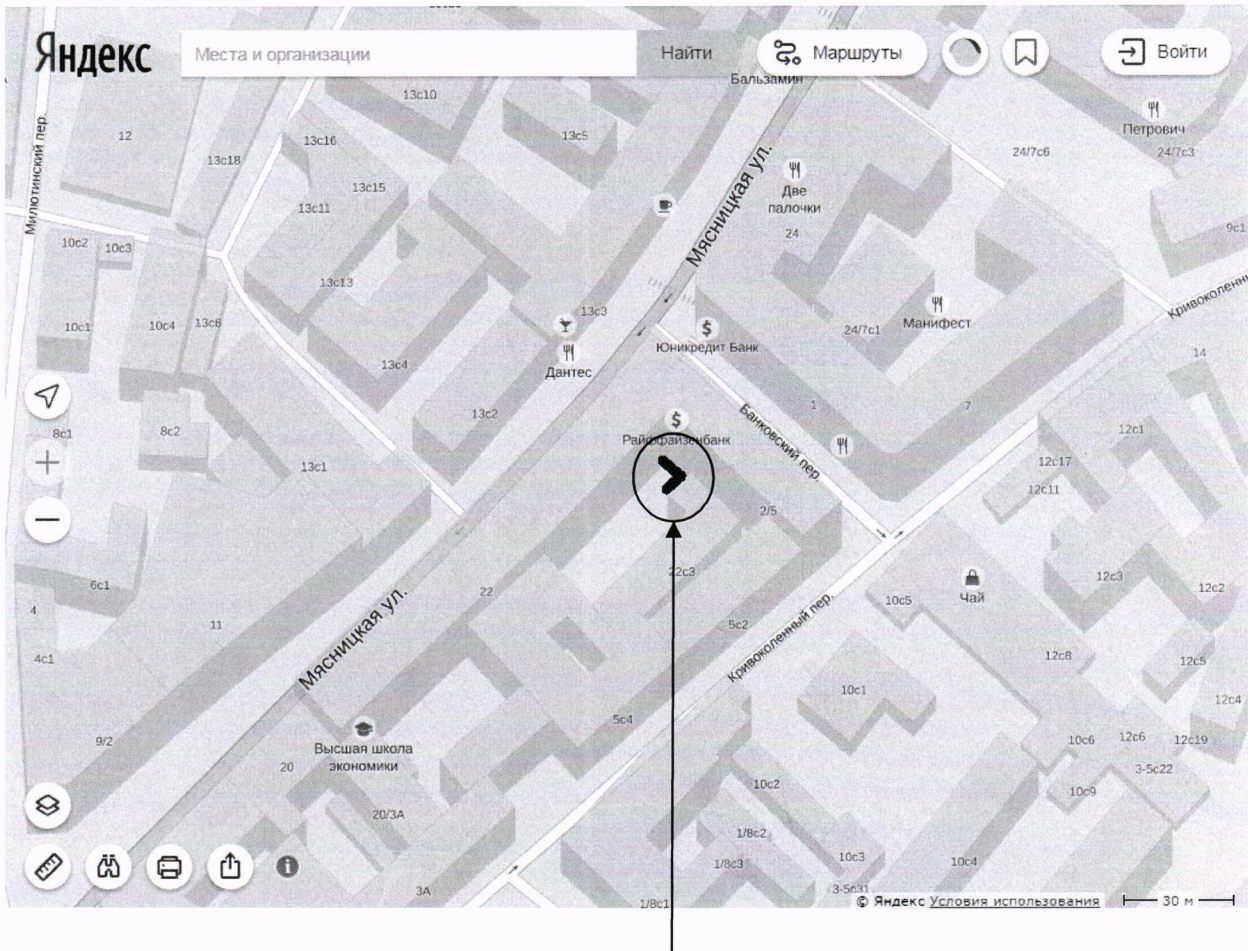

## Расположение ограждающего устройства

Расположение ограждающего устройства.

Карта создана 16.11.2015 г. на основе информации, полученной с официального сайта «Яндекс Карты».