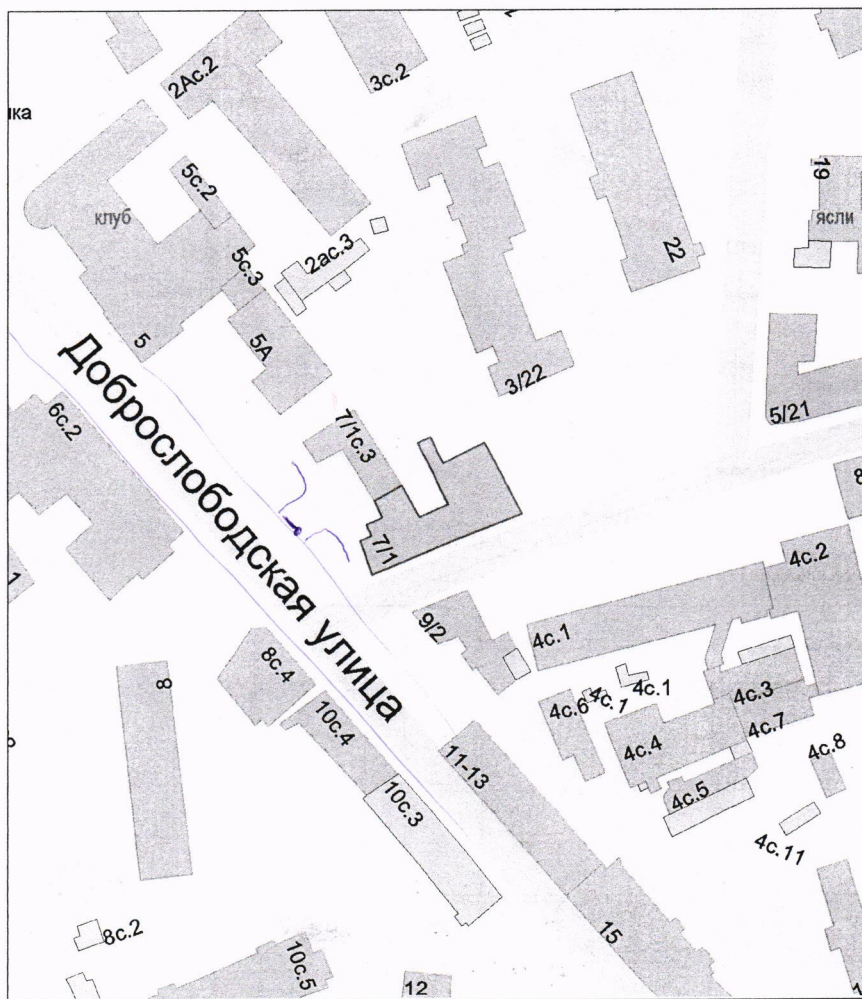

АДРЕСНЫЙ ПЛАН

Масштаб 1:2000

Адрес зарегистрирован в Адресном реестре зданий и сооружений г. Москвы
14 июля 2005 г. № 1011954