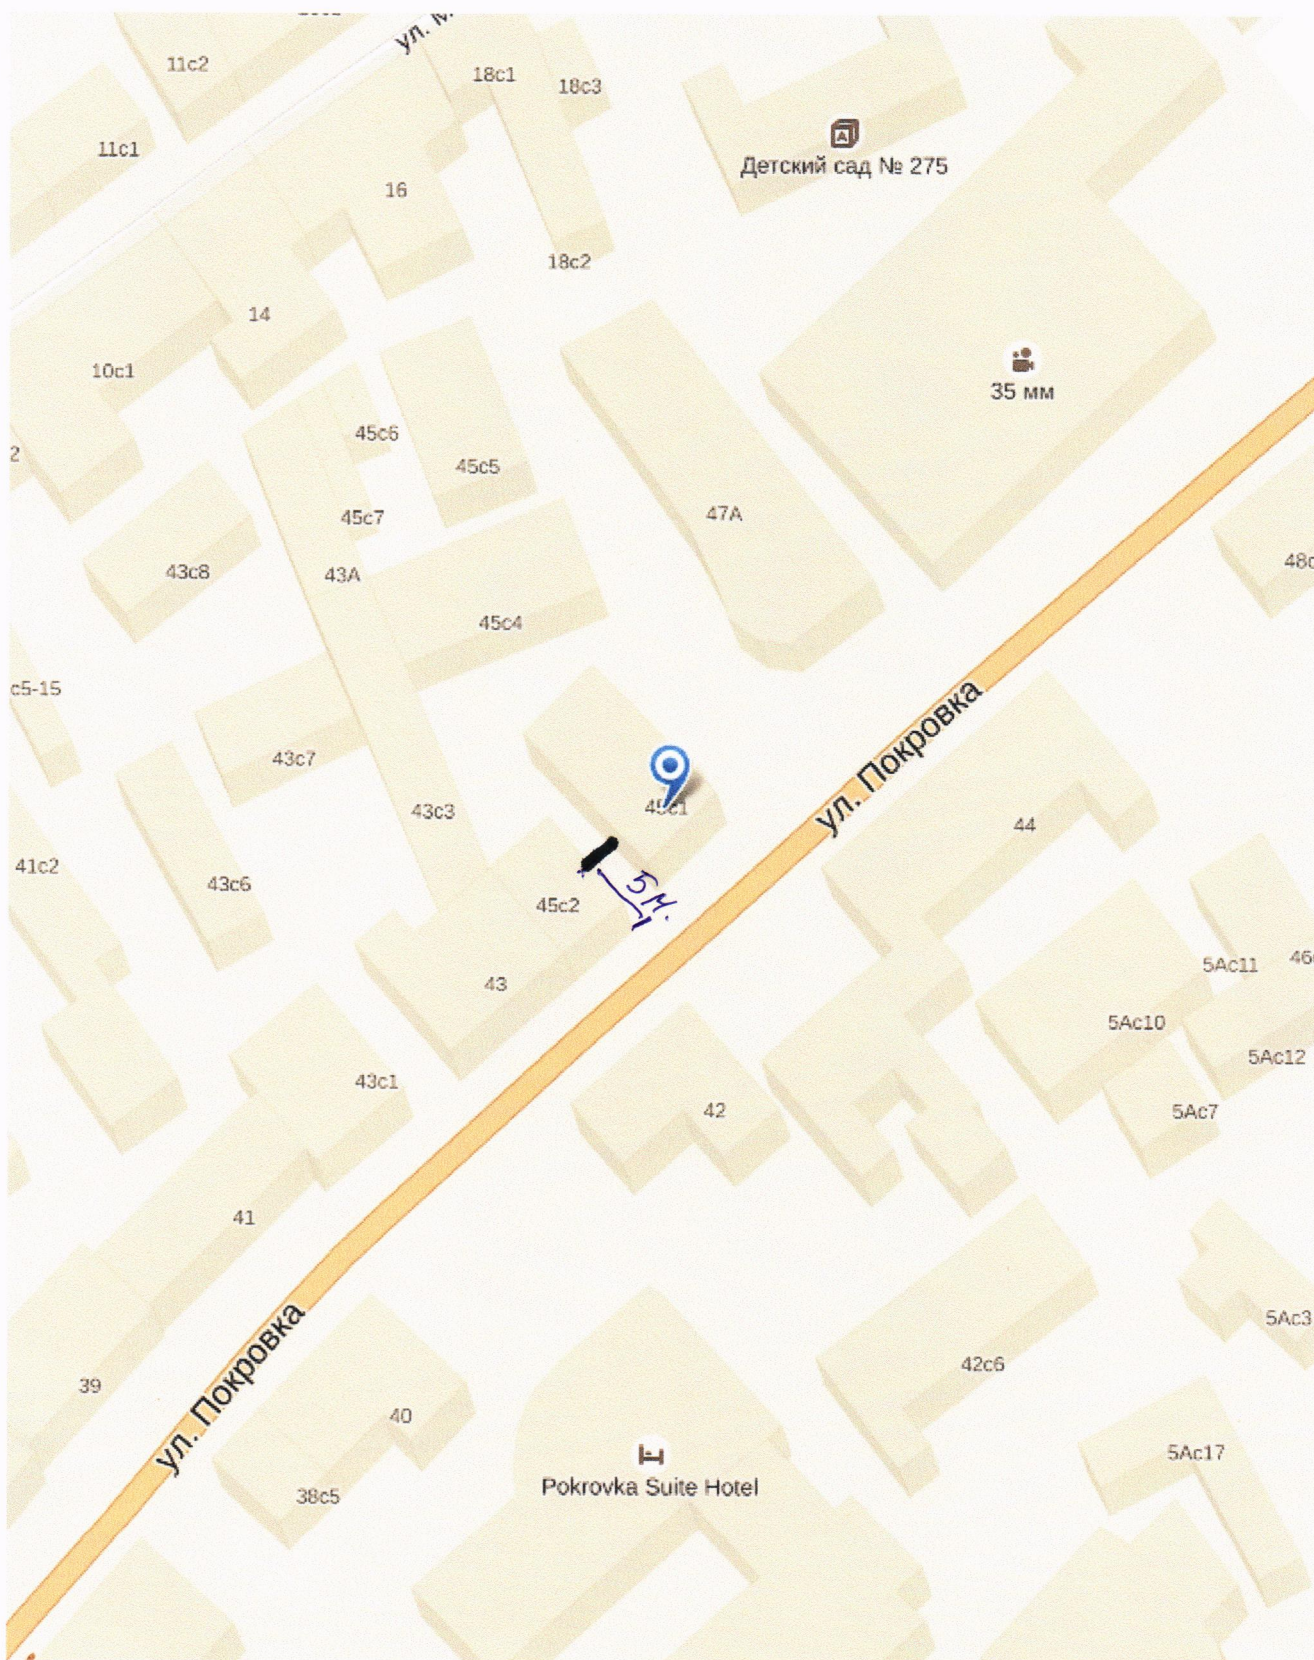

*Проект размещения
шкабуна*

Яндекс
карты

улица Покровка, 45с1

Москва, Россия

<http://maps.yandex.ru/print/?text=%D0%A0%D0%BE%D1%81%D1%81%D0%B8%...> 13.10.2014