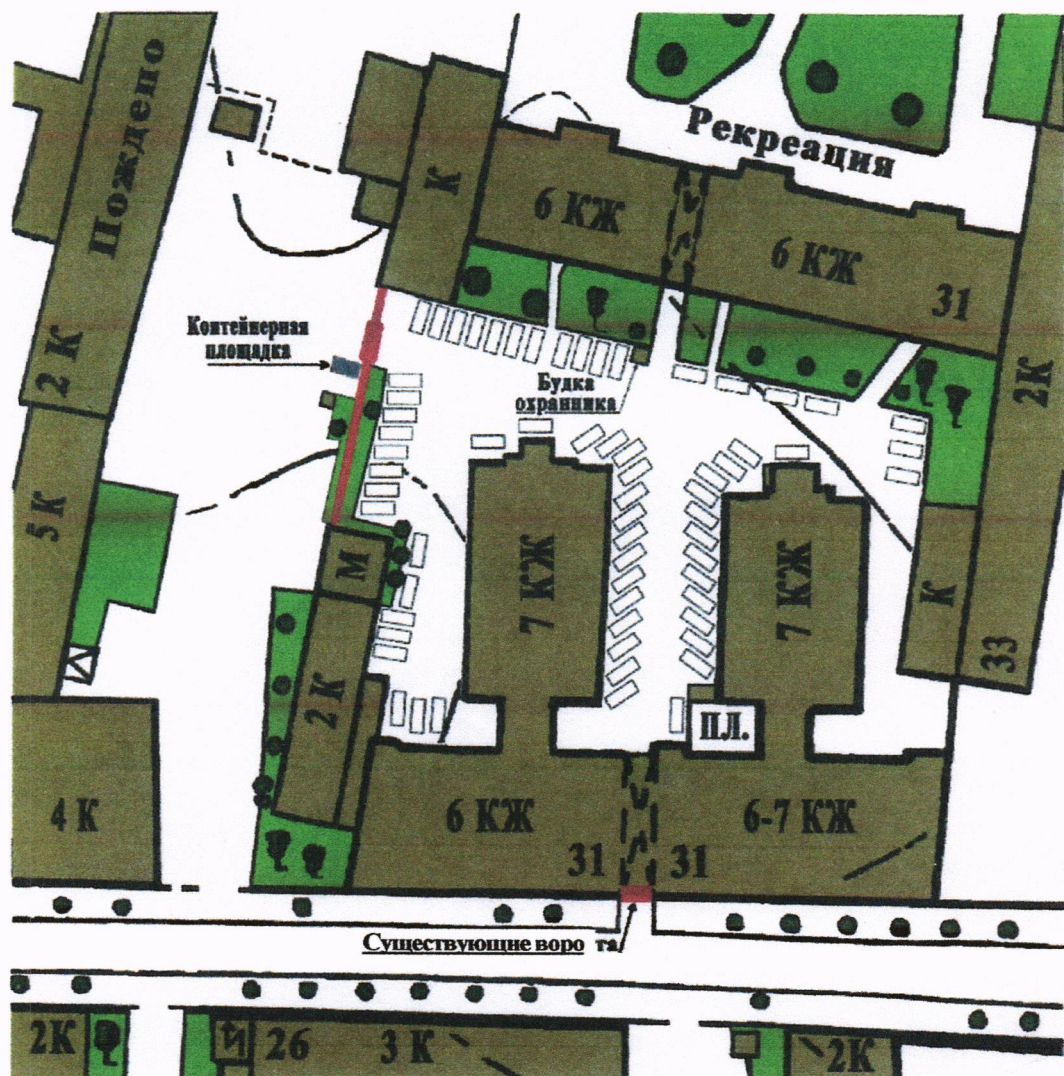

Наш дом расположен в непосредственной близости от Комсомольской площади - крупнейшего транспортного узла г. Москвы. Это по официальной статистике создает повышенную криминогенную обстановку.

В реализации этого проекта заинтересованы жильцы дома, а также правоохранительные органы и исполнительная власть.

09.09.11.

Схема расположения забора, ворот с дистанционным управлением и калиток с домофоном,

М 1:500

Новая Басманная ул.

Исп. Елин С.В. тел. (499) 261 62 11, сот.тел. (915) 080 57 88.