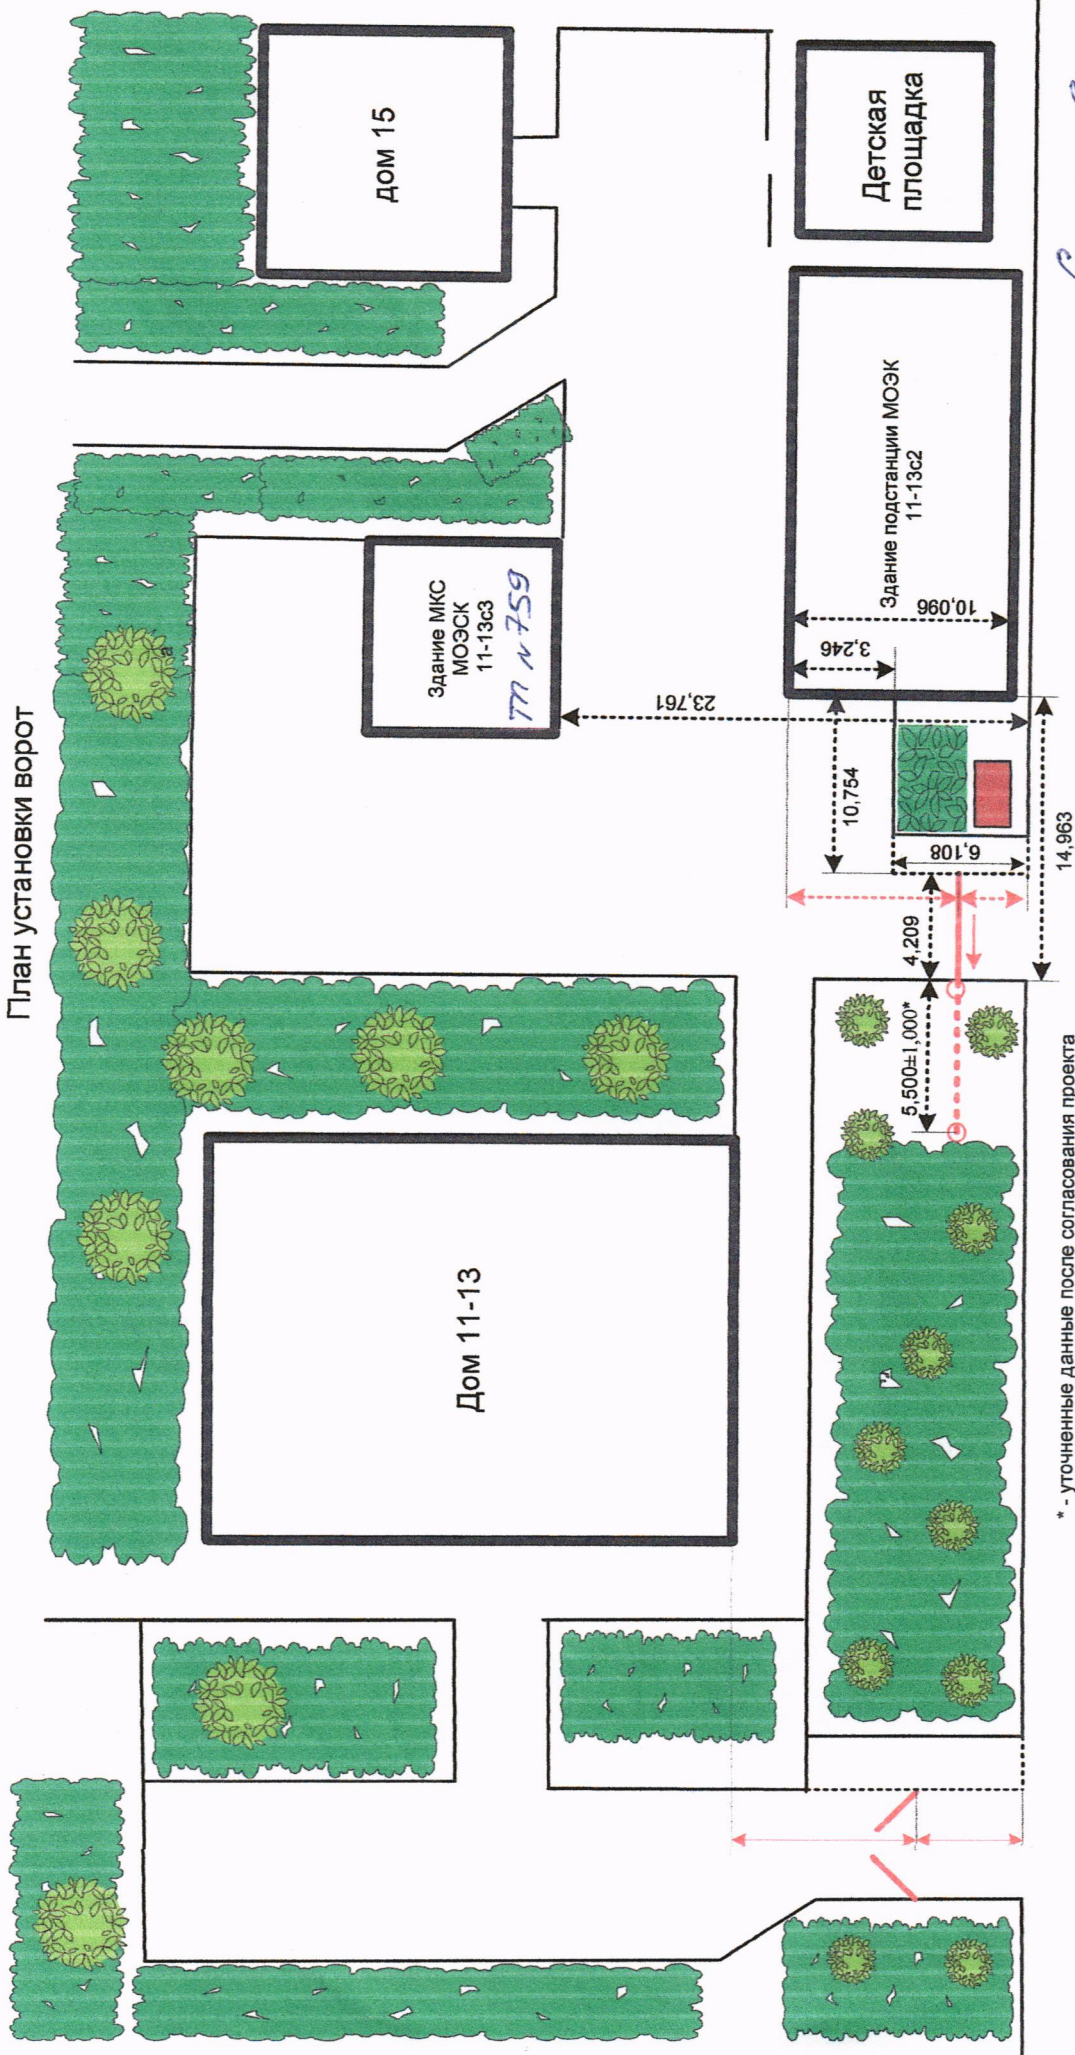

План установки ворот

\* - уточненные данные после согласования проекта

*Соловьев*

СТ. МАСТЕР ЗРЭР МУ  
МИРОНОВ М. П.

Гороховский переулок