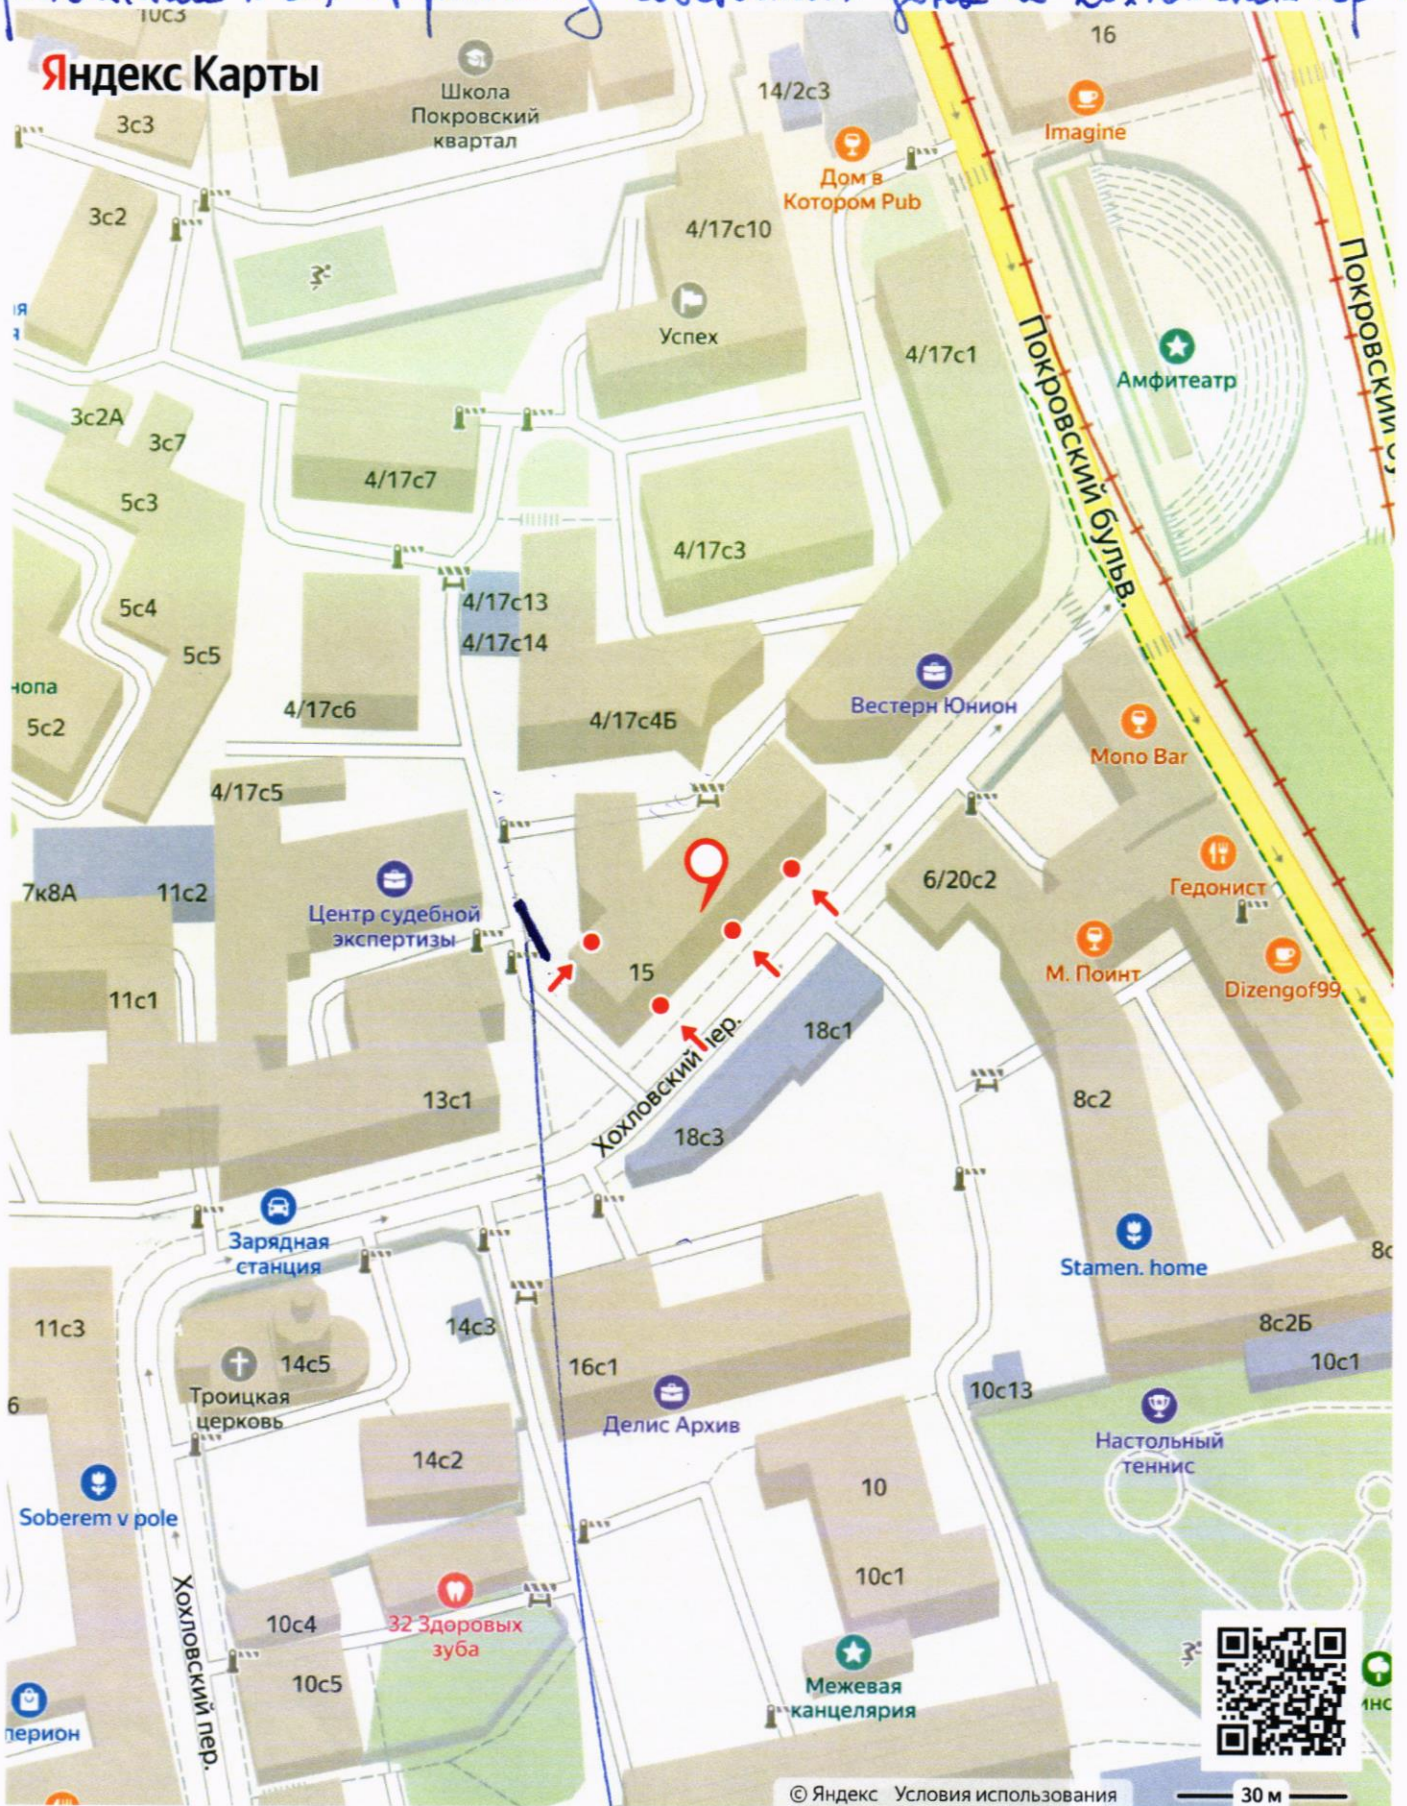

Приложение 2 к протоколу собраний дома по Хохловский пер 15

Можно не печатать, установите Яндекс.Карты на телефон

Хохловский переулок, 15

Россия, Москва, Хохловский переулок, 15
Ближайшая станция метро Китай-город

ШЛАГБАУМ

ПРОШЛАГБАУМ

АВТОМАТИКА И СИСТЕМЫ КОНТРОЛЯ ДОСТУПА

mail3@proshlagbaum.ru

+7 (495) 133-07-64

Поиск по каталогу магазина

*Приложение Д2 к Протоколу
сборки объектов на месте
и адресу: Москва, Хохловский 15*